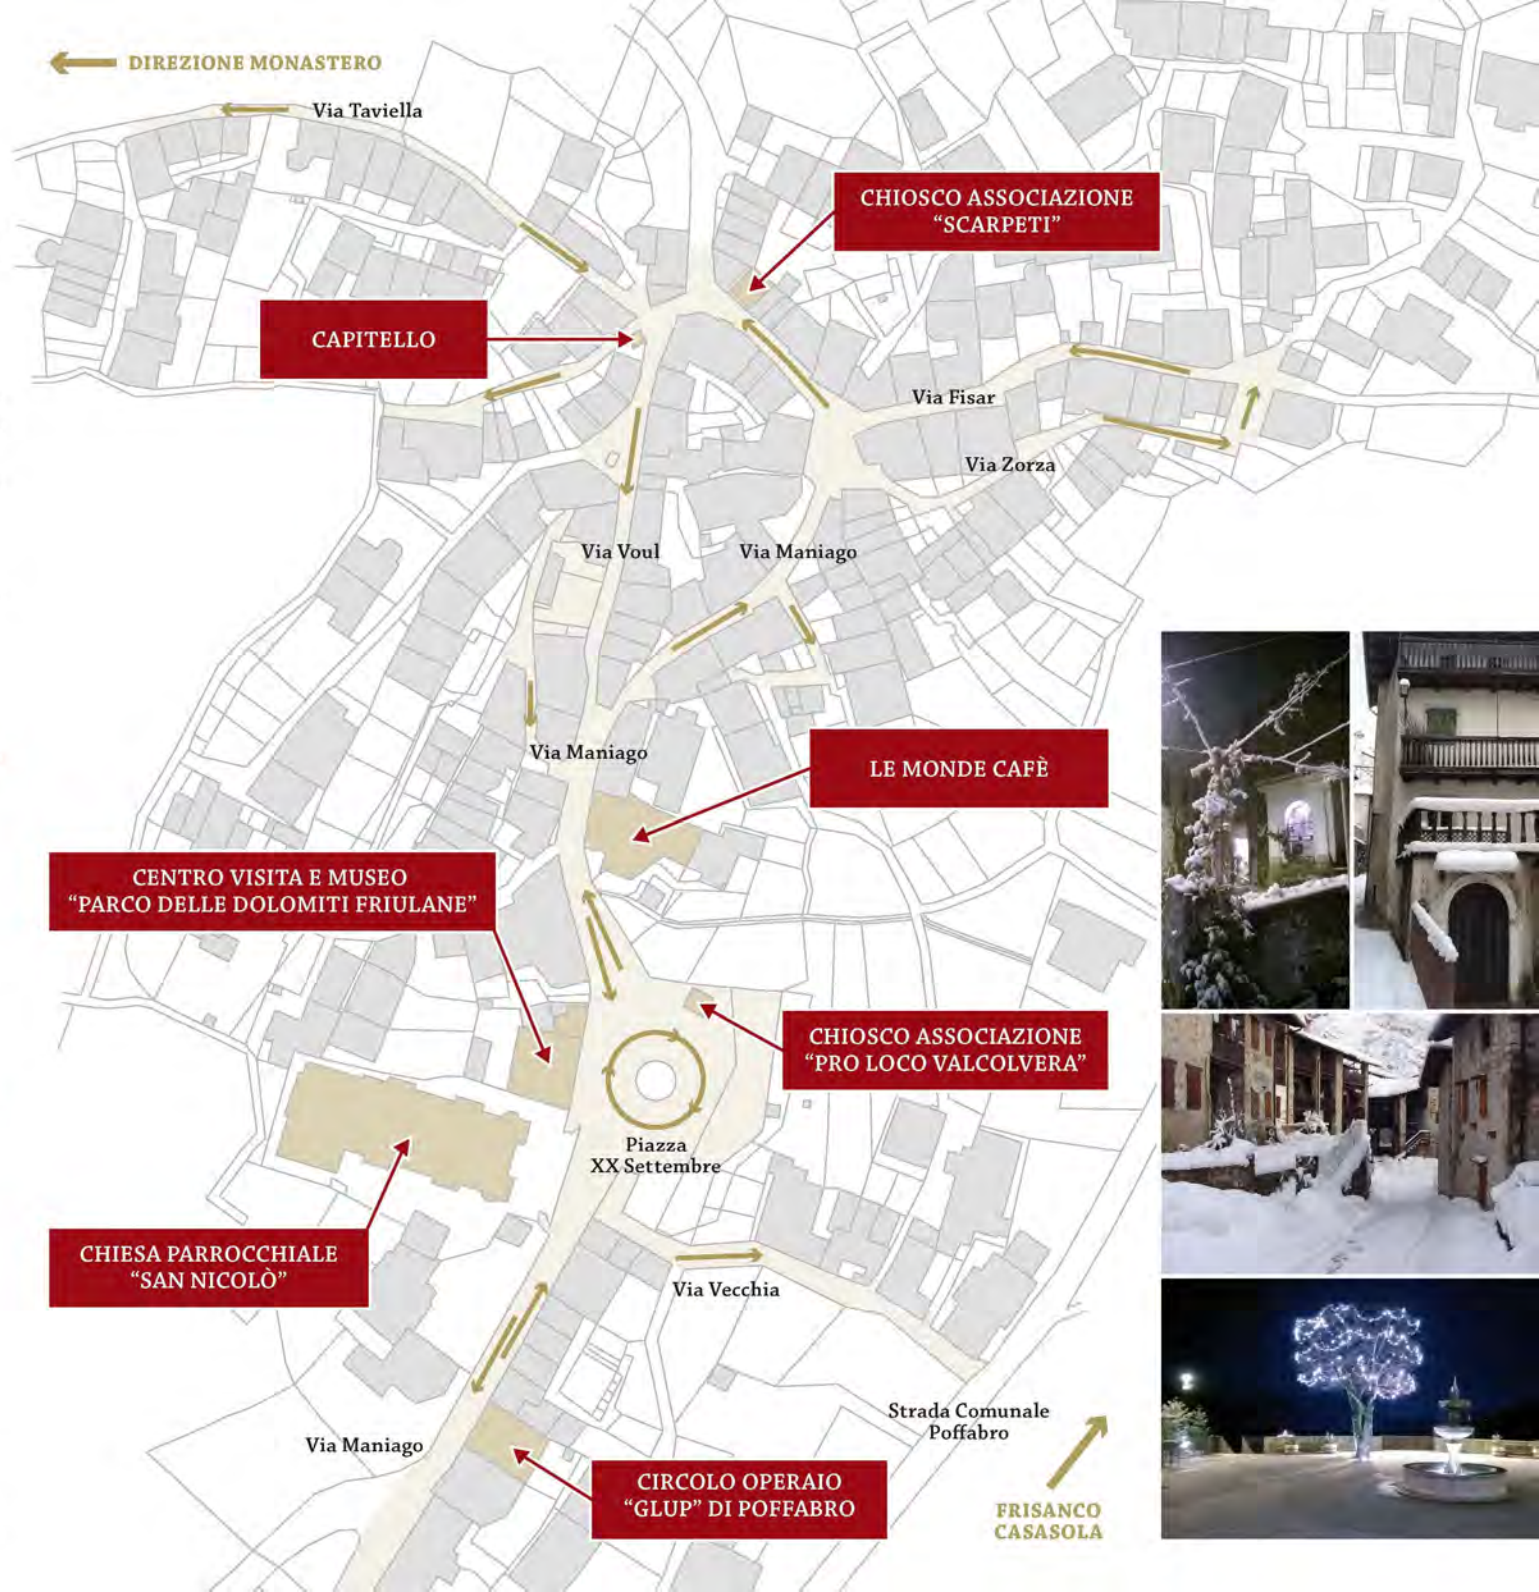

MARTEDÌ 15/12/2015

Ore 15:00 – Poffabro

Presso la Chiesa parrocchiale S. Messa di preparazione al S. Natale Reggimento Logistico Ariete di Maniago.

SABATO 19/12/2015

Ore 11:00 – "Glup" a Poffabro

Premiazione di "BORGHICLIC". Il contest fotografico dei Borghi più Belli d'Italia del Friuli Venezia Giulia.

MARTEDÌ 22/12/2015

Ore 18:30 – Poffabro (Monastero di S. Maria)

Arriva la luce di Betlemme. Portate una lampada per raccogliere la luce e portarla nelle Vostre case. Al termine la luce verrà portata in processione fino alla Chiesa di Poffabro.

GIOVEDÌ 24/12/2015

Ore 21:30 – Poffabro

Santa Messa della notte di Natale animata dalla Corale Maniaghese.

Ore 23:00 – Frisanco

Santa Messa della notte di Natale.

Ore 22:45 – Monastero di S. Maria

Veglia. Segue alle ore 24:00 Santa Messa della notte di Natale.

VENERDÌ 25/12/2015

Ore 08:00 – Monastero di S. Maria

Santa Messa di Natale.

Ore 09:30 – Casasola e Poffabro

Santa Messa di Natale.

Ore 11:00 – Frisanco

Santa Messa di Natale.

DOMENICA 27/12/2015

Ore 16:00 – Poffabro

Presso la Chiesa parrocchiale "Cantastorie intorno al Natale" accompagnata da cornamusa.

MARTEDÌ 05/01/2016

Ore 20:15 – Località Crociera

Benedizione e accensione del tradizionale "Calin calò" (falò) e attesa della Befana.

DOMENICA 17/01/2016

Gli attestati di partecipazione per gli espositori si ritirano presso l'Associazione "Scarpeti" al termine della manifestazione.

FRISANCO
CASASOLA